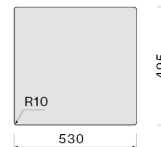

Cut-out size / Topmount